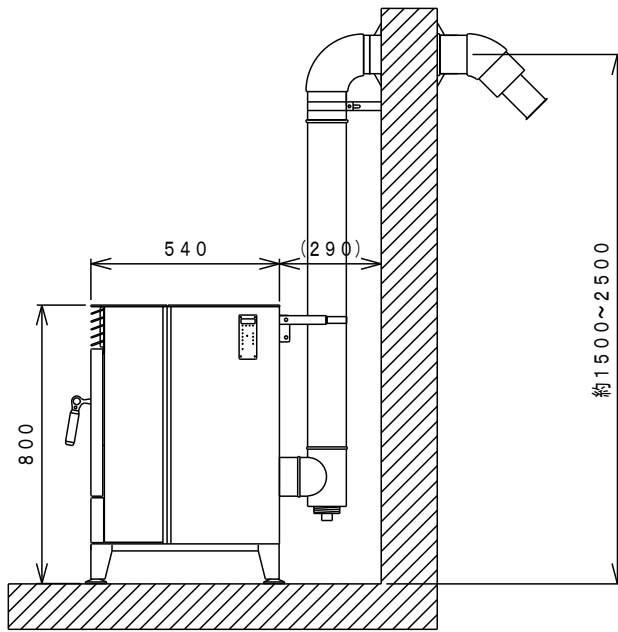

HC型 リベル

◆ 設置参考図 (単位mm)

コーナー設置参考図

離隔距離

室内立上げ

室外立上げ